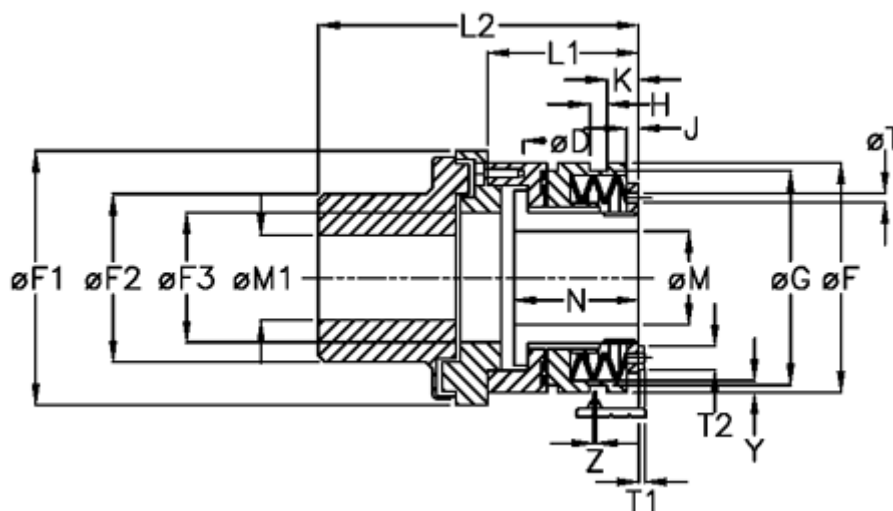

Varenummer: 46914542
 Beskrivelse: Sikkerhedskobling Safeguard D 45 M

Mål

D = 6xM8	K = 20.0	Tallerkenfjeder montering = 5x1M
F = 120	L1 = 78.0	Tallerkenfjeder udførelse = M - medium
F1 = 128	L2 = 176.0	Y = 2
F2 = 90	M1 max = 60	Z = 0.1
F3 = 70	M max = 45	
G = 112.0	M min = 18	
H = 10	T1 = 4.0	
J = 8.5	T2 = 10	